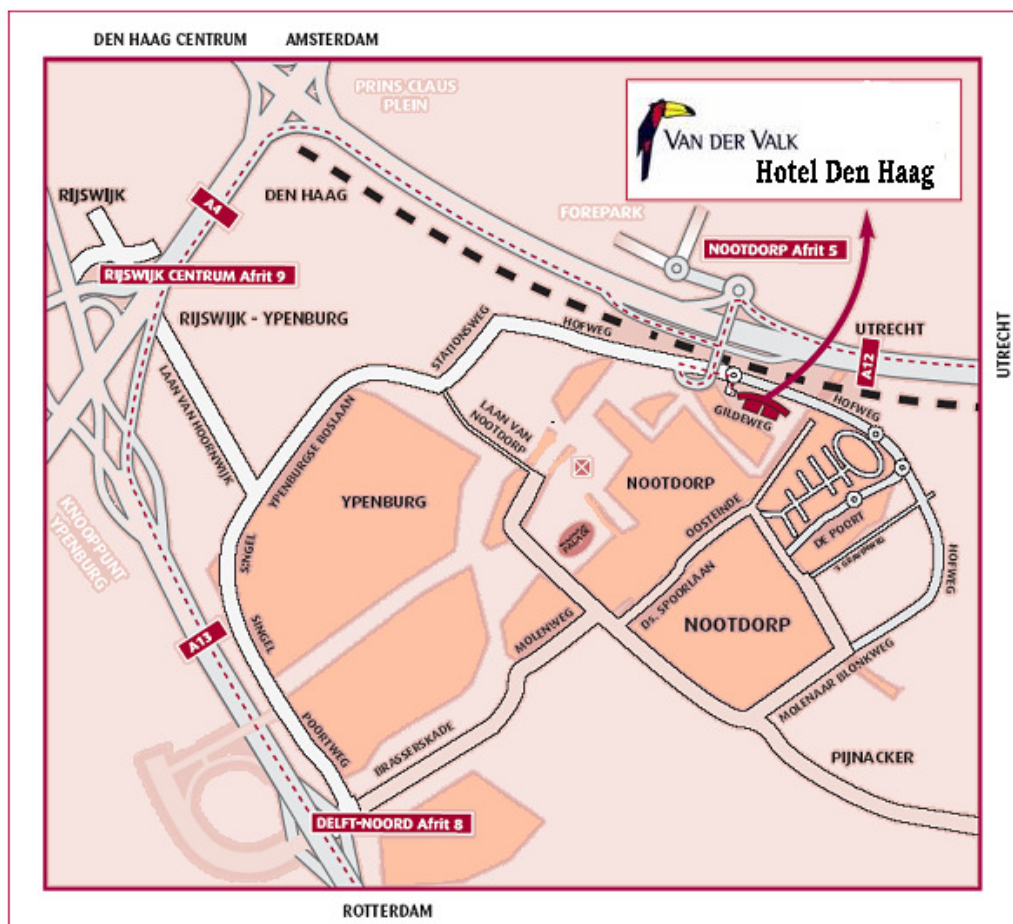

Info & Route

In Nootdorp, centraal in de Randstad ligt ons Hotel Den Haag/Nootdorp, direct tussen de snelwegen van Den Haag, Delft en Zoetermeer.

Bereikbaarheid

U vindt Hotel Den Haag - Nootdorp aan de snelweg A12, afslag Nootdorp

Afstanden

Den Haag centrum	5 km
Rotterdam Airport	20 km
Schiphol Airport	25 km
Strand (Scheveningen)	8 km
KPN Den Haag	5 km
Pink Roccade Zoetermeer	7 km

Kaart

Met de auto:**Vanaf A4 Amsterdam**

- richting Den Haag A4
- Prins Clausplein over richting Zoetermeer/Utrecht A12
- afslag Nootdorp
- einde van de afrit rechts
- weg blijven volgen
- einde naar rechts
- bij de eerste rotonde ziet u aan uw rechterhand hotel van der Valk Den Haag/Nootdorp.

Vanaf A13 Delft/Rotterdam

- richting Den Haag A4
- Prins Clausplein over richting Zoetermeer/Utrecht
- afslag Nootdorp
- einde van de afrit rechts
- weg blijven volgen
- einde naar rechts
- bij de eerste rotonde ziet u aan uw rechterhand hotel van der Valk Den Haag/Nootdorp.

Vanaf A12 Utrecht-Den Haag

- afslag Nootdorp
- rotonde links, snelweg over.
- weg blijven volgen
- einde naar rechts
- bij de eerste rotonde ziet u aan uw rechterhand hotel van der Valk Den Haag/Nootdorp.