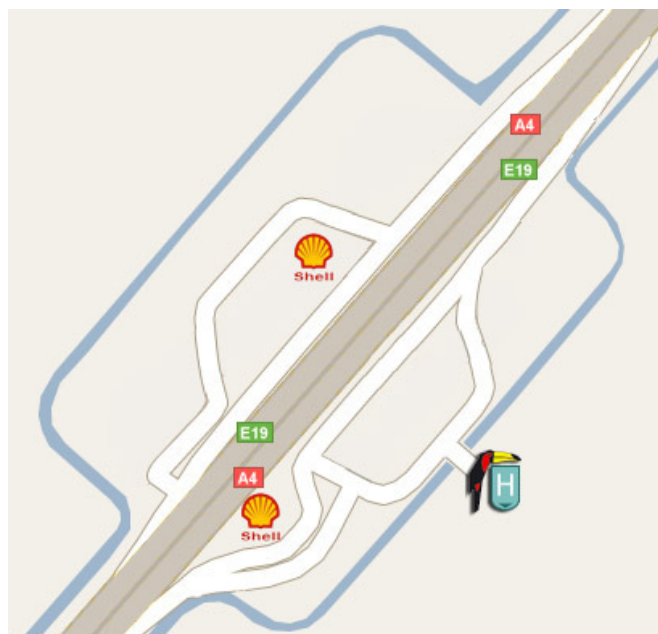

## Routebeschrijving Hotel Schiphol A4

**Hotel Schiphol A4**  
**Rijksweg A4, nr. 3**  
**2132 MA Hoofddorp**  
**tel. 0252 - 675 335**  
**fax 0252 - 629245**  
**info@schiphol.valk.nl**

Hotel Schiphol A4 is gelegen aan de oostzijde van de snelweg A4 op 5 minuten rijden van de luchthaven Schiphol, op 10 minuten van Amsterdam en op 20 minuten van Den Haag.

### **Komende uit de richting Amsterdam (A4):**

Afslag 4 "Nieuw Vennep / Alphen a/d Rijn", bij de stoplichten linksaf en bij de volgende stoplichten weer linksaf, de snelweg op richting Amsterdam. Dan is het de eerste afslag, "P Den Ruygen Hoek", bij het brugrestaurant en Shell tankstation. Rechts aanhouden richting het hotel.

### **Komende uit de richting Den Haag/Rotterdam (A4):**

Afslag "P Den Ruygen Hoek", bij het brugrestaurant en Shell tankstation. Rechts aanhouden richting het hotel.

#### **Vanaf luchthaven Schiphol (paal A9-A13)**

06.20	12.20	18.20
07.00	13.00	19.00
07.40	13.40	19.40
08.20	14.20	20.20
09.00	15.00	21.00
09.40	15.40	21.40
10.20	16.20	22.20
11.00	17.00	23.00
11.40	17.40	23.40